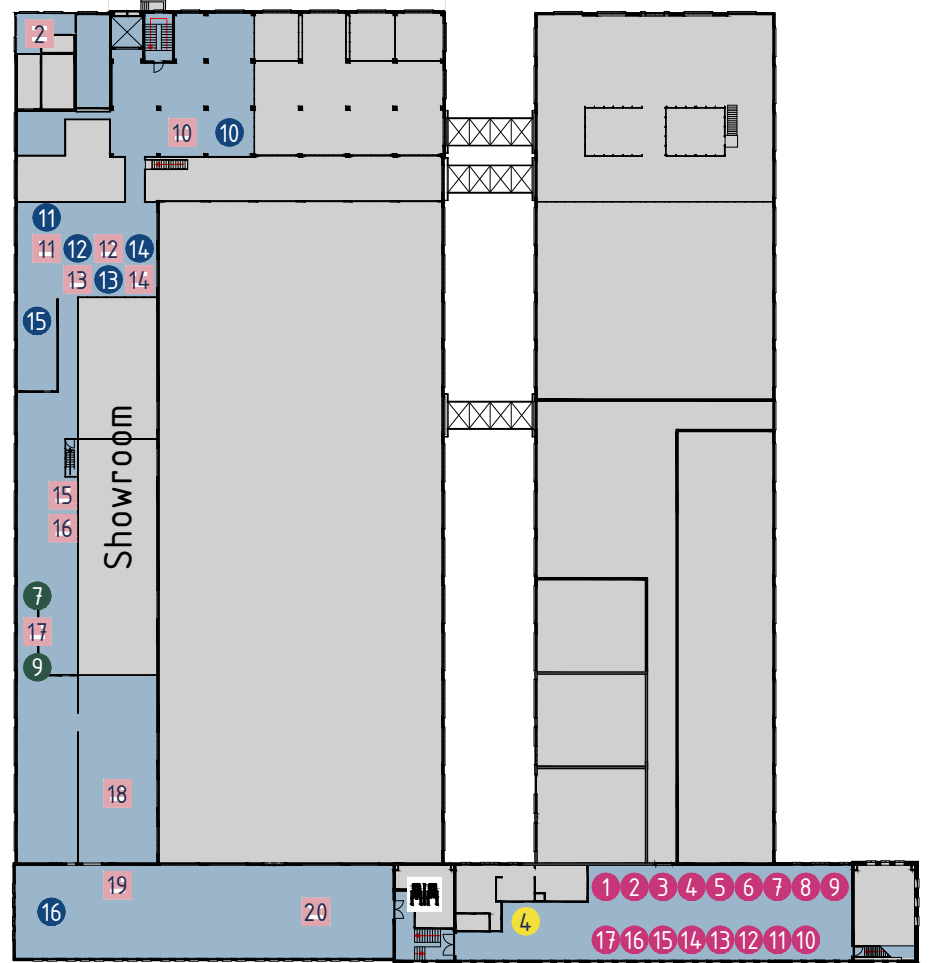

Galerie | Gallery Space

3e Verdieping | 3e Floor

Hotel Lobby | Wonderkamer

2e Verdieping | 2e Floor

2 Perron | Platform

Showroom | Winkel

Restaurant

Begane Grond | Ground Floor

Evenementenruimte | Events Space

1e Verdieping | 1e Floor

**PIET HEIN EEK** | nieuwe producten

- 1 30 Jaar Jubileum Klassieke Kast in Sloophout
- 2 Kleine Huisje
- 3 Hotel Lobby
- 4 Factory Shop
- 5 Striip-T Vazen
- 6 Keramieken Lampjes
- 7 Plastic Plafond lampje
- 8 Gezaagd Glas Waxinelichtje Nieuw
- 9 Gezaagd Glas Waxinelichtje Hangend
- 10 Hotelbed met Rug
- 11 Ronde & Vierkante Crisistafels 2019
- 12 Hotelbed
- 13 Nieuwe Wastafel
- 14 Kubus 40x40 blokken serie (7 stuks)
- 15 Modulaire Kast in Messing
- 16 Modulair Salonblok in Messing
- 17 Tuinhuis Marc Mulders
- 18 Modulair Kaststelsel
- 19 Modulaire Wandkast
- 20 Piet Hein Eek 2e Handschoek

**i** Informatie | Kassa

**WC** | Toilet

**P** Parkeren | Parking

**D** Design Rides

PLATTEGRONDEN | PLAN - STRIJP RK

**PIET HEIN EEK**

DUTCH DESIGN WEEK EINDHOVEN - 19-27 OCT. 2019