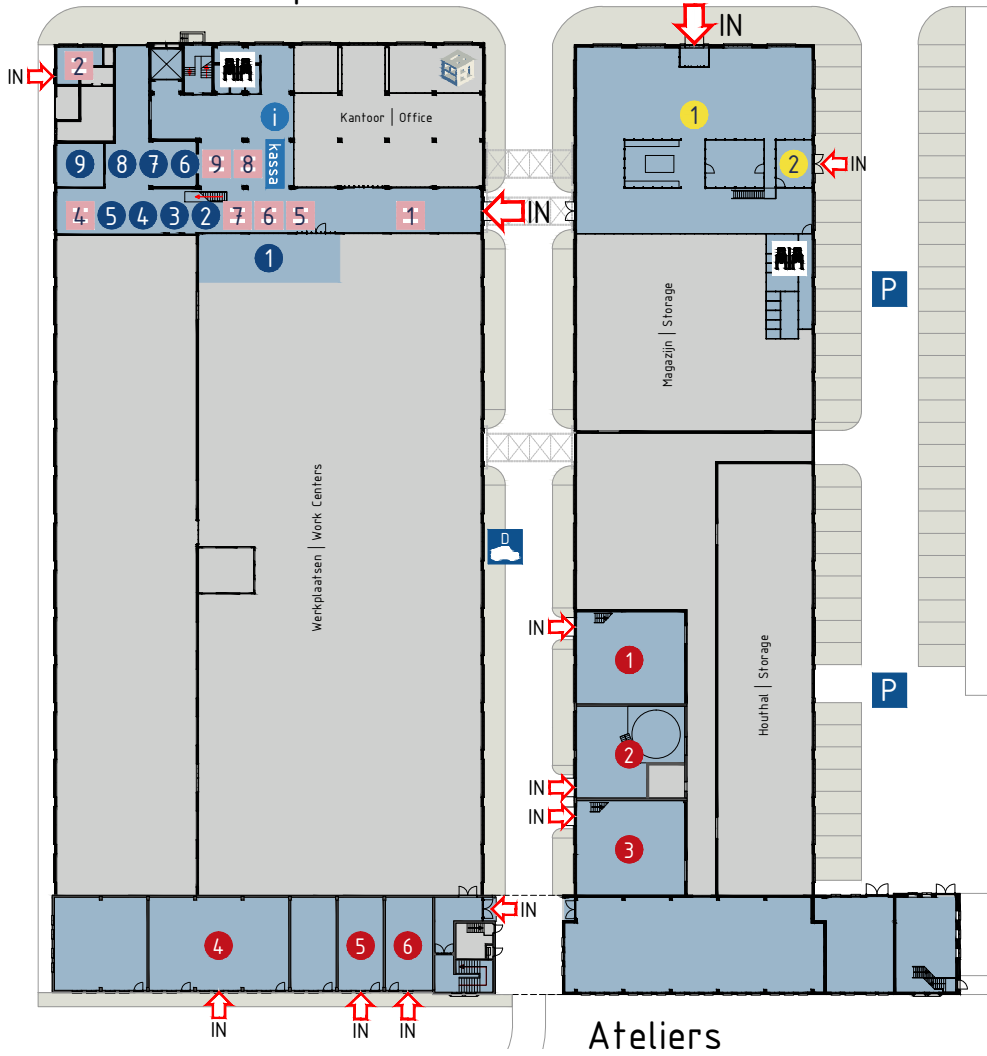

Galerie | Gallery Space

3e Verdieping | 3e Floor

Hotel Lobby | Wonderkamer

2e Verdieping | 2e Floor

2 Perron | Platform

Showroom | Winkel

Restaurant

Begane Grond | Ground Floor

Evenementenruimte | Events Space

1e Verdieping | 1e Floor

**PIET HEIN EEK** | nieuwe producten

- 1 30 Jaar Jubileum Klassieke Kast in Sloophout
- 2 Kleine Huisje
- 3 Hotel Lobby
- 4 Factory Shop
- 5 Striip-T Vazen
- 6 Keramieken Lampjes
- 7 Plastic Plafond lampje
- 8 Gezaagd Glas Waxinelichtje Nieuw
- 9 Gezaagd Glas Waxinelichtje Hangend
- 10 Hotelbed met Rug
- 11 Ronde & Vierkante Crisistafels 2019
- 12 Hotelbed
- 13 Nieuwe Wastafel
- 14 Kubus 40x40 blokken serie (7 stuks)
- 15 Modulaire Kast in Messing
- 16 Modulair Salonblok in Messing
- 17 Tuinhuis Marc Mulders
- 18 Modulair Kaststelsel
- 19 Modulaire Wandkast
- 20 Piet Hein Eek 2e Handschoek

**Eek en Dekkers** (Piet Hein Eek architectuur)

**DDW Striip RK** Activiteiten

- 1 SERGIO HERMAN + PIET HEIN EEK  
WASTE-ART-FOOD-DESIGN  
DDW 2019 DINER - 25 oktober - 26 oktober

**Food** | Drinks

- 1 Het Restaurant van Piet Hein Eek
- 2 Friet Piet Hein Eek
- 3 Hotel Lobby
- 4 Lunchroom Evenementenruimte

**i** Informatie | Kassa

**WC** | Toilet

**P** Parkeren | Parking

**D** Design Rides

PLATTEGRONDEN | PLAN - STRIJP RK

**PIET HEIN EEK**

DUTCH DESIGN WEEK EINDHOVEN - 19-27 OCT. 2019