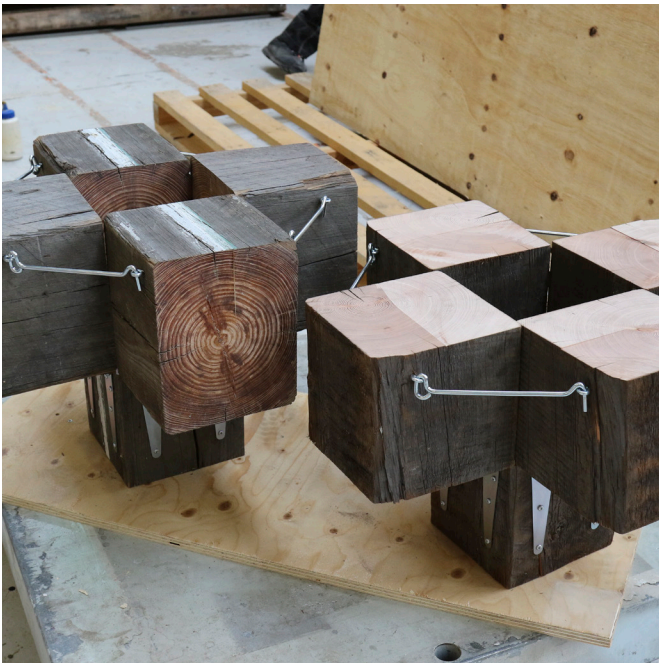

PIET HEIN EEK NL

FUTURE ICONS

ROYAL LEERDAM CRYSTAL - PIET HEIN EEK

name	enormous beam vase
year	2017
size	19 x 19 x 24 cm
material	glass / beams
rrp	euro 500 each / set incl. mal 2500