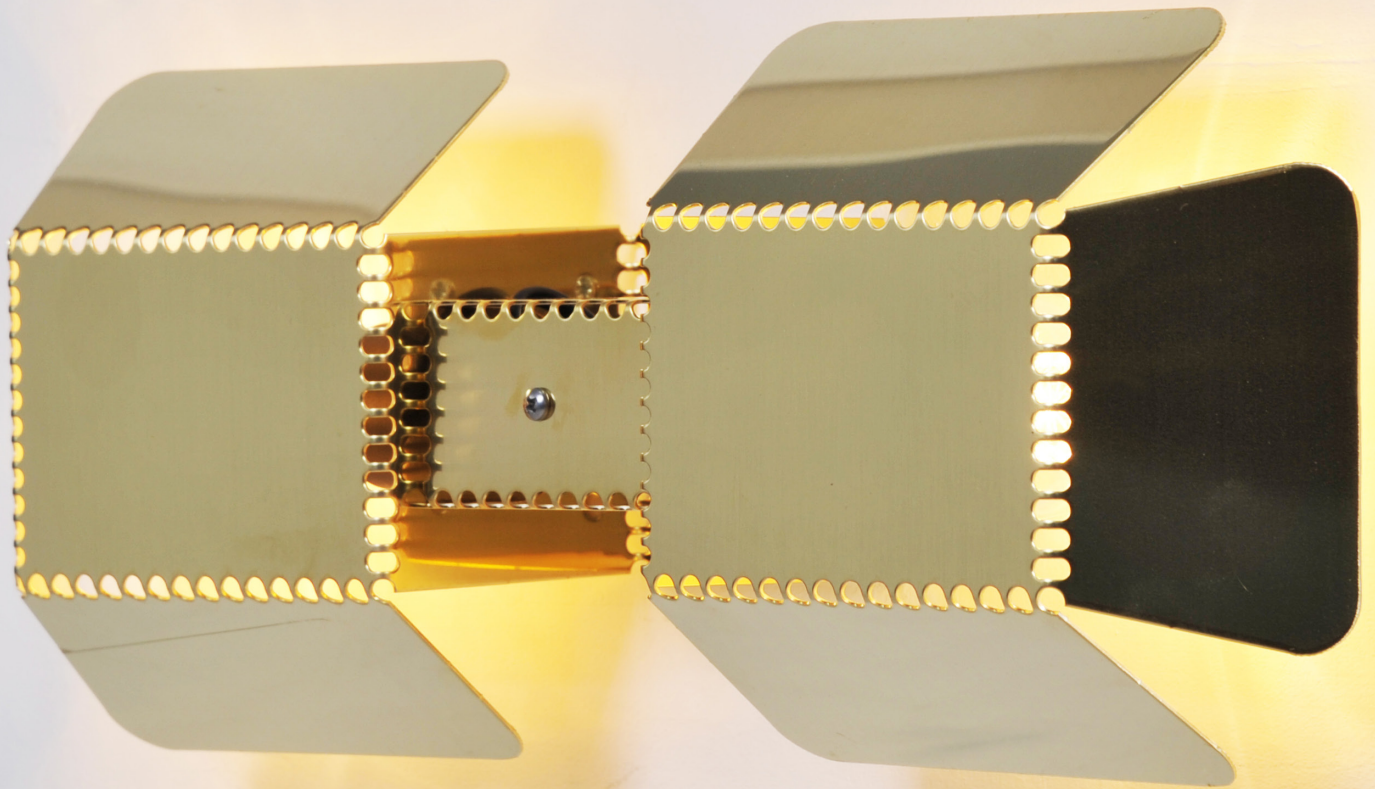

HANDFOLDED LAMP 7